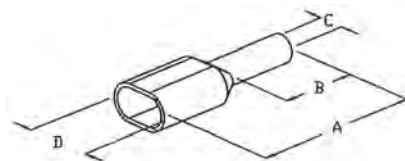

## DOPPIO CAVO - TWIN CABLE

Standard color 1		Standard color 2		Color DIN 46228/4		Sezione mm <sup>2</sup> Section mm <sup>2</sup> (AWG)	A	B	C int.	D int.	Utensile art. Tool	Conf/Imballo pz Pack/Carton pcs
Articolo Type	Colore Color	Articolo Type	Colore Color	Articolo Type	Colore Color							
BM 00551	arancio/orange	BM 00651	bianco/white	BM 00651	bianco/white	2x0,5 (22)	15	8	1,4	4,7		200/2000
BM 00552	bianco/white	BM 00753	blu/blue	BM 00652	grigio/grey	2x0,75 (20)	15	8	1,7	5		200/2000
BM 00553	bianco/white			BM 00653	grigio/grey	2x0,75 (20)	17	10	1,7	5		200/2000
BM 00554	giallo/yellow	BM 00654	rosso/red	BM 00654	rosso/red	2x1 (18)	15	8	1,95	5,4		200/2000
BM 00555	giallo/yellow	BM 00655	rosso/red	BM 00655	rosso/red	2x1 (18)	17	10	1,95	5,4	541	200/2000
BM 00556	rosso/red	BM 00656	nero/black	BM 00656	nero/black	2x1,5 (16)	16	8	2,2	6,6	5382 1661	200/2000
BM 00557	rosso/red	BM 00657	nero/black	BM 00657	nero/black	2x1,5 (16)	20	12	2,2	6,6	538	200/2000
BM 00558	blu/blue	BM 00758	grigio/grey	BM 00558	blu/blue	2x2,5 (14)	18,5	10	2,8	7,8		100/1000
BM 00559	blu/blue			BM 00559	blu/blue	2x2,5 (14)	21,5	13	2,8	7,8		100/1000
BM 00560	grigio/grey	BM 00760	arancio/orange	BM 00560	grigio/grey	2x4 (12)	23	12	3,7	8,8		100/1000
BM 00561	nero/black	BM 00761	verde/green	BM 00661	giallo/yellow	2x6 (10)	26	14	4,8	10	537 1661	50/500
BM 00562	avorio/ivory	BM 00762	marrone/brown	BM 00662	rosso/red	2x10 (8)	26	14	6,4	13	539 5391	100/1000
BM 00563	verde/green	BM 00763	avorio/ivory	BM 00663	blu/blue	2x16 (6)	30	14	8,2	18,4	533 5331 542	50/500